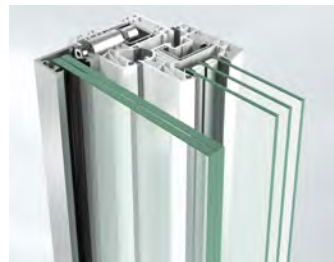

Maximale Zeitersparnis bei Fertigung und Montage

Vorgefertigte Systemkomponenten und eine reduzierte Teilevielfalt ermöglichen eine effiziente Fertigung der Schüco Absturzicherungen. Diese können in der Werkstatt mit den Fensterprofilen verbunden und auf der Baustelle als Komplettlösung eingesetzt werden. Deshalb reduziert sich die Montagezeit auf der Baustelle deutlich. Insgesamt stehen je nach Fenstersystem mit der Falzleiste und dem Profildübel zwei verschiedene verdeckt liegende Befestigungsmöglichkeiten zur Verfügung.

Die perfekte Verbindung für maximale Sicherheit

Glasvariante
Glasstärken von
10 bis 16 mm

Befestigung mit Profildübel