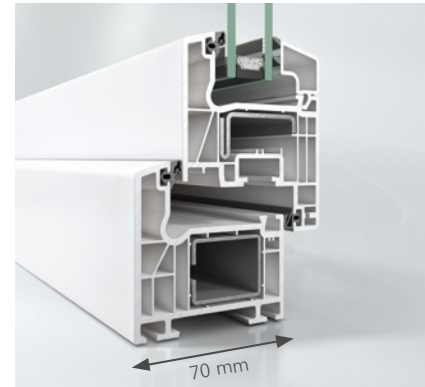

# Das gute Gefühl der Sicherheit

Mit modernster Schließtechnik wird Einbrechern das Leben schwer und das Zuhause sicherer gemacht.

Abschließbare Griffe sichern die Schließfunktion des Flügels.

Hohe Basissicherheit: Die Bautiefe von 70 mm und weit innen liegende Beschläge entziehen die Verschlusselemente dem Angriff der Einbrecher.