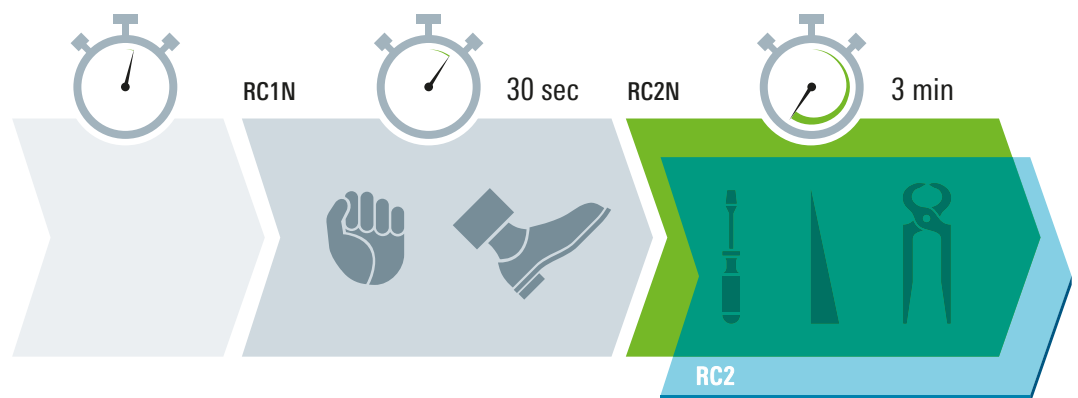

# Das gute Gefühl der Sicherheit

Mit modernster Schließtechnik wird Einbrechern das Leben schwer und das Zuhause sicherer gemacht.

Abschließbare Griffe sichern die Schließfunktion des Flügels.

Hohe Basissicherheit: Die Bautiefe von 70 mm und weit innen liegende Beschläge entziehen die Verschlusselemente dem Angriff der Einbrecher.

## Die Widerstandsklassen (Resistance Classes)

Die rechtlich genormten Widerstandsklassen geben Aufschluss darüber, wie lange Fenster oder Türen beim Einsatz verschiedener Werkzeuge dem Versuch des gewaltsamen Eindringens standhalten. Dauert ein Einbruchversuch länger als eine Minute, brechen viele Täter aus Angst, entdeckt zu werden, ab. Damit gilt: je höher die Widerstandsklasse, desto höher der Einbruchschutz.