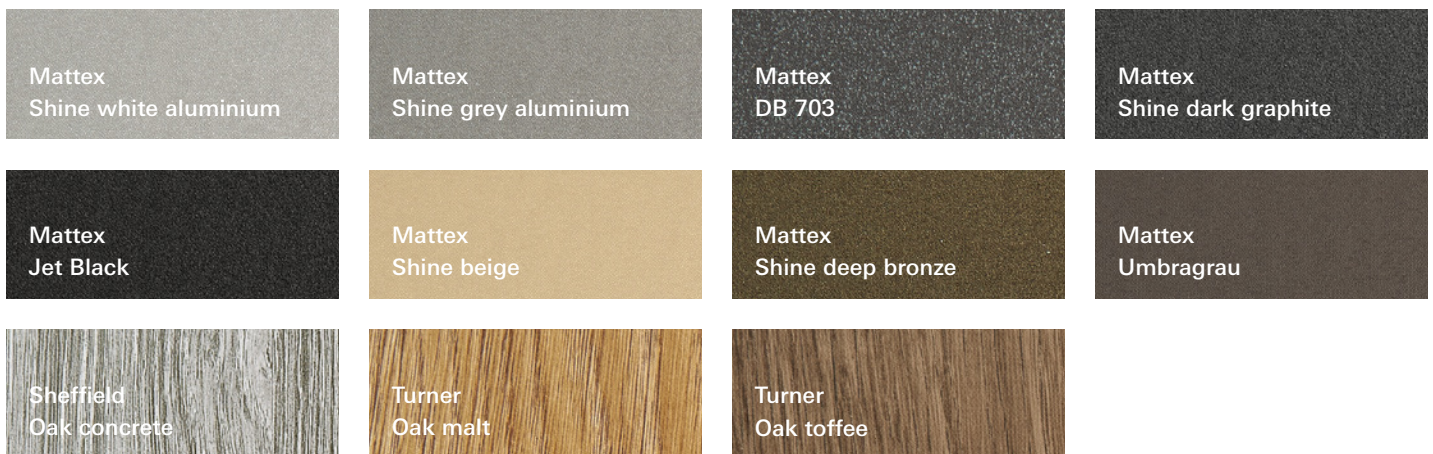

## Individuelles Design für Ihre Schüco Living Fenster

Das Foliensortiment Schüco UnlimitedFinish mit über 300 Metallic- und Unifarben sowie Holzdekorfolien bietet vielfältige Auswahlmöglichkeiten für jeden Geschmack. Doch Fenster gestalten nicht nur die Fassade, sondern vor allem auch die Atmosphäre des Innenraumes. Die Schüco Living Profiloberflächen können innen wie außen verschiedenfarbig gestaltet werden, so dass Sie im Innenbereich, angepasst an Ihren Wohnstil, andere Farbakzente setzen können als im Außenbereich.

Wählen Sie aus einer breiten Palette von über 300 Metallic- und Unifarben sowie Holzdekorfolien.

### Special Edition

Mit einem umfangreichen Foliensortiment bringt Schüco reichlich Farbe in die Welt der Kunststoff-Fenster und -Türen. Die Farbskala der RAL-zertifizierten, qualitativ hochwertigen Dekorfolien reicht von klassischem Weiß bis zu kräftigen Farbnuancen. Aber auch Metallic-farben und fein strukturierte Holzmaserungen sind verfügbar. Der farbigen Gestaltung von Fenstern und Türen sind damit keine Grenzen gesetzt. Alle Folien sind lichtecht und witterungsbeständig. Eine exklusive Auswahl aktueller Trendfolien hat Schüco in einer Special Edition zusammengestellt.